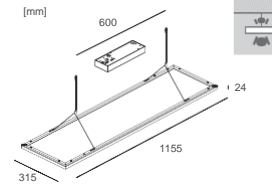

Schwarz oder Weiß

Hochwertiges Aluminiumgehäuse

Mit nur 24mm schlankem Rahmen

Gehäuse		Code X
Black	RAL 9005 feine Textur	0
White	RAL 9016 feine Textur	1

EOS SKY

Bestell-Nr.	Beschreibung	System power (W)	Direkt Anteil (lm)	Indirekt Anteil (lm)	Gewicht (kg)	Farb-temp. (K)
EOS SKY						
E01SE200X1	EOS SKY 1200 LED827	50	1886	1779	4,6	2700
E01SE210X1	EOS SKY 1200 LED827 DALI	51	1886	1779	4,6	2700
E01SE300X1	EOS SKY 1200 LED830	50	1886	1779	4,6	3000
E01SE310X1	EOS SKY 1200 LED830 DALI	51	1886	1779	4,6	3000
E01SE400X1	EOS SKY 1200 LED840	50	1886	1779	4,6	4000
E01SE410X1	EOS SKY 1200 LED840 DALI	51	1886	1779	4,6	4000