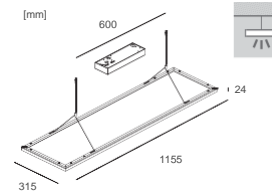

EOS CLOUD

Gehäuse		Code X
Black	RAL 9005 Feine Textur	0
White	RAL 9016 Feine Textur	1

Bestell-Nr.	Beschreibung	System power (W)	Direkt Anteil (lm)	Gewicht (kg)	Farb-temp. (K)
EOS CLOUD Direkt					
E01CE200X1	EOS CLOUD 1200 LED827	50	3828	4,8	2700
E01CE210X1	EOS CLOUD 1200 LED827 DALI	51	3828	4,8	2700
E01CE300X1	EOS CLOUD 1200 LED830	50	3828	4,8	3000
E01CE310X1	EOS CLOUD 1200 LED830 DALI	51	3828	4,8	3000
E01CE400X1	EOS CLOUD 1200 LED840	50	3828	4,8	4000
E01CE410X1	EOS CLOUD 1200 LED840 DALI	51	3828	4,8	4000

CLOUD

SKY